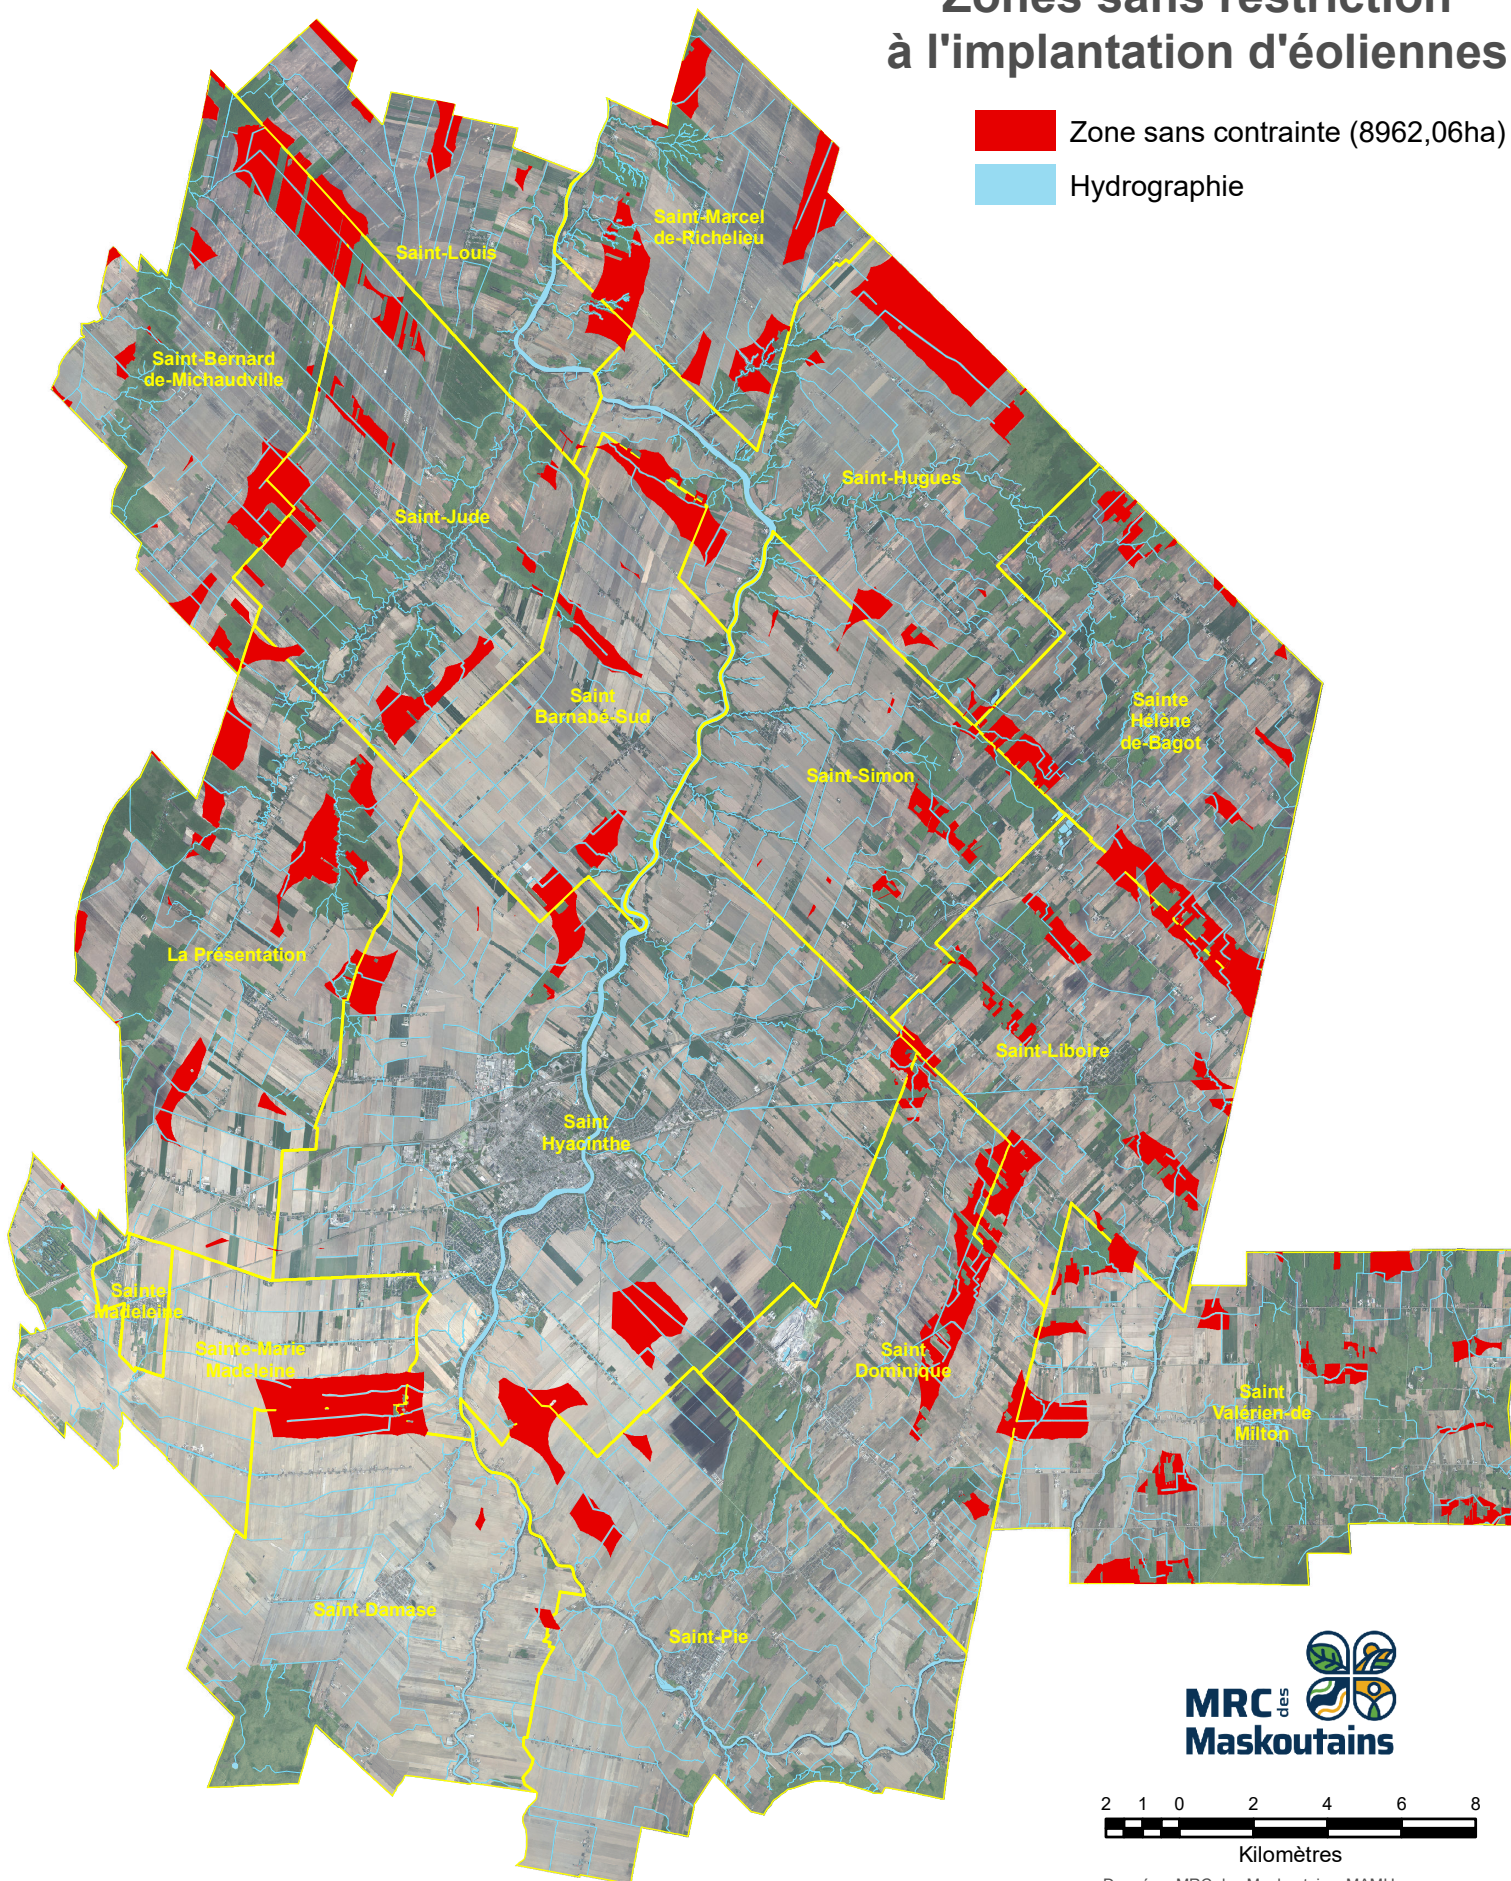

# Zones sans restriction à l'implantation d'éoliennes

-  Zone sans contrainte (8962,06ha)
-  Hydrographie

Les zones sans contraintes illustrées reflètent la situation au 11 septembre 2024. Certaines zones peuvent varier dans le temps en fonction de l'évolution des éléments sujets à l'application de distances séparatrices.

Données: MRC des Maskoutains, MAMH  
Orthophoto: Géomont  
Système de coordonnées NAD1983 MTM8  
Conception Pascal Simard Urb.  
Réalisation Bastien Fontaine Géogr. M.Sc  
09 octobre 2024